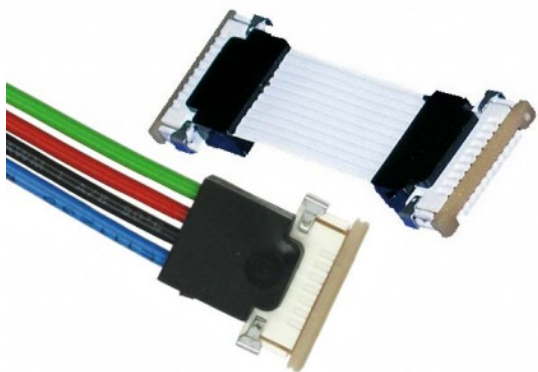

LF -4PIN FLEX

LINEARlight Colormix Flex | – Комплектующие

Преимущества продукта

- Простая установка без необходимости использования инструментов или пайки (CONNECTsystem)
- Уменьшенное время монтажа (CONNECTsystem)
- Узкий профиль (CONNECTsystem)
- Исключительно высокая вибростойкость (CONNECTsystem)
- Допустимая рабочая температура приведена в идеальное соответствие с модулем (CONNECTsystem)
- Может подключаться к передней части модуля или в точках деления (CONNECTsystem)

Техническое описание продукта

Technical data

Размеры и вес

Высота	5,3 mm
Длина	13,2 mm
Ширина	13,2 mm

Загрузка данных

Файл
 Product Datasheet CONNECTsystem for LINEARlight Colormix Flex 8 mm LF4x-Flex (EN)
 Brochures LINEARlight Colormix Flex and LINEARlight Colormix Flex Protect - Quick installation guide

Данные для заказа

Product code	Описание продукта	Упаковка (цена/шт.)	Размеры (длина x ширина x высота)	Объем	Вес брутто
4008321514585	LF -4PIN FLEX	Shipping carton box 100	102 mm x 62 mm x 166 mm	1.05 дм ³	407.33 g