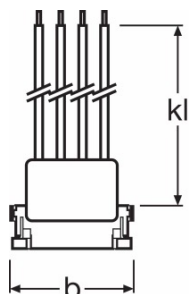

LF -4PIN FLEX

LINEARlight Colormix Flex | – Комплектующие

Преимущества продукта

- Простая установка без необходимости использования инструментов или пайки (CONNECTsystem)
- Уменьшенное время монтажа (CONNECTsystem)
- Узкий профиль (CONNECTsystem)
- Исключительно высокая вибростойкость (CONNECTsystem)
- Допустимая рабочая температура приведена в идеальное соответствие с модулем (CONNECTsystem)
- Может подключаться к передней части модуля или в точках деления (CONNECTsystem)

Техническое описание продукта

Technical data

Размеры и вес

Высота	5,3 mm
Длина	13,2 mm
Ширина	13,2 mm

Загрузка данных

Файл
 Product Datasheet CONNECTsystem for LINEARlight Colormix Flex 8 mm LF4x-Flex (EN)
 Brochures LINEARlight Colormix Flex and LINEARlight Colormix Flex Protect - Quick installation guide