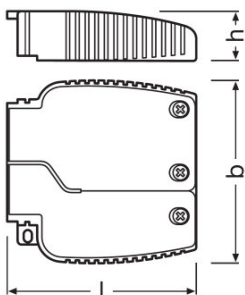

ХАРАКТЕРИСТИКИ ПРОДУКТА

- Простой монтаж и гибкие кабельные зажимы
- Отдельные кабельные зажимы для первичной и вторичной стороны
- Предварительно установленные невыпадающие винты
- Сквозной контур (версия TL)

TECHNICAL DATA

Размеры и вес

Длина	90,0 mm
Ширина	92,0 mm
Высота	25,0 mm
Вес продукта	80,00 g

ДАННЫЕ ДЛЯ ЗАКАЗА

Product code	Описание продукта	Упаковка (цена/шт.)	Размеры (длина x ширина x высота)	Объем	Вес брутто
4052899325982	A-STYLE TL	Shipping carton box 20	470 mm x 188 mm x 77 mm	6.80 дм ³	1885.00 g