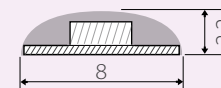

Доступные цвета

Белый	 Теплый	 Дневной	 Холодный	 Ультрахолодный
	 Красный	 Жёлтый	 Синий	 Зелёный
	 Оранжевый	 Розовый		

Рекомендации

1. При подключении строго соблюдайте полярность "+" и "-".
2. Подключайте только к стабилизированным источникам напряжения 24В±0.5В.
3. Запрещается последовательное подключение нескольких лент общей длиной более 5м.
4. Не допускайте деформации и резких изгибов ленты.

Сечение ленты (мм):

RT 2-5000 узкая

RT 2-5000

RTW 2-5000SE

RTW 2-5000P

RTW 2-5000PGS