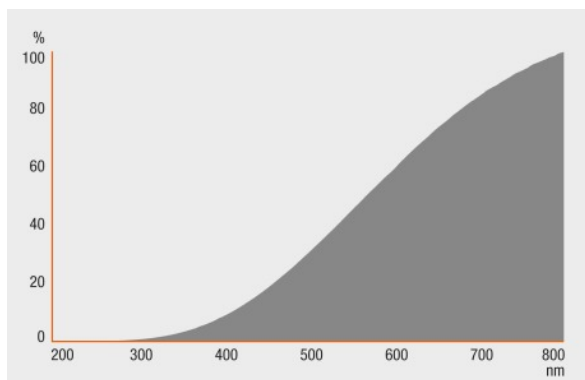

Техническое описание продукта

Распределение силы света

Spectral power distribution

Данные для заказа

Product code	Описание продукта	Упаковка (цена/шт.)	Размеры (длина x ширина x высота)	Объем	Вес брутто
4050300004204	HALOLINE 2000 W 230 V R7S	Shipping carton box 12	395 mm x 129 mm x 96 mm	4.89 дм³	596.20 g

The mentioned product code describes the smallest quantity unit which can be ordered. One shipping unit can contain one or more single products. When placing an order, for the quantity please enter single or multiples of a shipping unit.

Примечание

В заказ могут быть внесены изменения без предварительного уведомления. Проверьте информацию на наличие ошибок. Убедитесь, что информация актуальна.