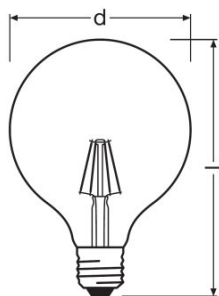

Фотометрические данные

Номинальный световой поток	710 лм
Световой поток	710 лм
Rated color temperature	2400 K
Индекс цветопередачи Ra	≥80
Спад свет.потока в течение срока [calc.]	0,70
Цветность света (обозначение)	Warm White
Стандартное отклонение эллипса соотв.	≤6 sdcм

Светотехнические параметры

Время разогрева (60 %)	< 0,50 s
Время зажигания	< 0,5 s

Размеры и вес

Общая длина	168,0 mm
Диаметр	124,0 mm
Внешняя колба	G125
Длина	168,0 mm

Срок службы

Номинальный срок службы	15000 h
Срок службы лампы	15000 h
Количество циклов переключения	100000