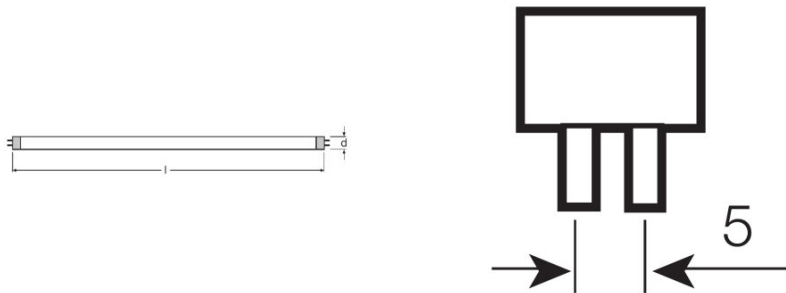

### Размеры и вес

Диаметр трубки	16 mm
Длина	288,0 mm
Длина с цоколем без штырьков	288,00 mm
Диаметр	16,0 mm