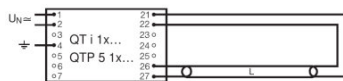

Circuit diagram