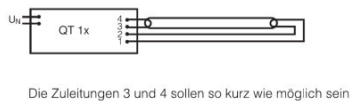

Circuit diagram