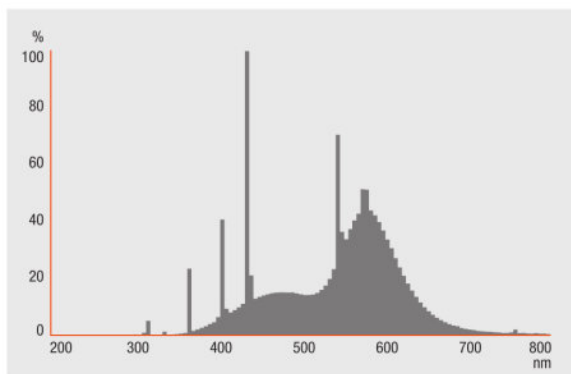

Класс энергопотребления	A
Энергопотребление	9 кВт·ч/1000 ч

Распределение силы света

Spectral power distribution

СИСТЕМНАЯ ГАРАНТИЯ

Расширенная системная гарантия OSRAM в сочетании с ЭПРА OSRAM

СОВЕТЫ ПО БЕЗОПАСНОСТИ

В случае поломки лампы: www.ledvance.com/brokenlamp