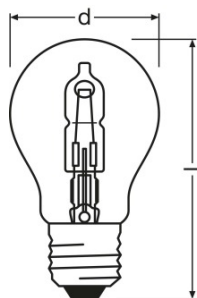

Время зажигания	0,0 s
Время разогрева (60 %)	0,00 s

Размеры и вес

Диаметр	55,0 mm
Общая длина	97,0 mm
Длина	94,0 mm
Длина центра нити накала	73,0 mm
Внешняя колба	A55
Максимальный диаметр	56,0 mm

Срок службы