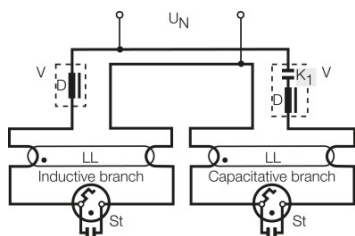

Техническое описание продукта

Комментарий о продукте

Данные типы, очевидно, будут запрещены в странах-членах ЕС с апреля 2010

Circuit diagram

Данные для заказа

Product code	Описание продукта	Упаковка (цена/шт.)	Размеры (длина x ширина x высота)	Объем	Вес брутто
4008321959850	L 58 W/765	Shipping carton box 25	1542 mm x 142 mm x 145 mm	31.75 дм³	2066.00 g

The mentioned product code describes the smallest quantity unit which can be ordered. One shipping unit can contain one or more single products. When placing an order, for the quantity please enter single or multiples of a shipping unit.

Примечание

В заказ могут быть внесены изменения без предварительного уведомления. Проверьте информацию на наличие ошибок. Убедитесь, что информация актуальна.