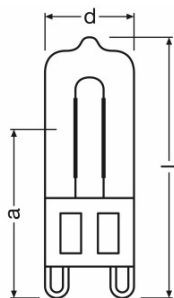

#### Размеры и вес

Диаметр	14,0 mm
Общая длина	43,0 mm
Длина центра нити накала	22,0 mm
Длина	43,0 mm
Внешняя колба	T13,3
Максимальный диаметр	14,0 mm