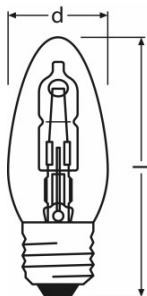

Время зажигания	0,0 s
Время разогрева (60 %)	0,00 s

Размеры и вес

Диаметр	35,0 mm
Общая длина	98,5 mm
Длина	95,0 mm
Длина центра нити накала	67,0 mm
Внешняя колба	B35
Максимальный диаметр	36,0 mm

Срок службы