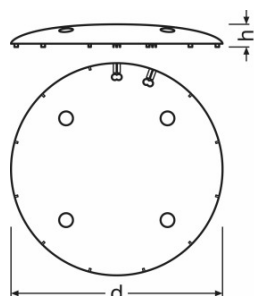

PL-FLTP 240 L-EM

PrevaLED Flat AC | – Комплектующие

Техническое описание продукта

Technical data

Размеры и вес

Высота	18,5 mm
Диаметр	246,0 mm

Загрузка данных

Файл	
	Product Datasheet customer datasheet: PL-FLAT-AC-G1 xx00-8y0 230V L-EM
	CAD data CAD drawings: PL-FLTP 240 L-EM
	CAD data CAD drawings: PL-FLTP 240 L-EM
	CAD data 3-dim CAD drawings: PL-FLTP 240 L-EM
	CAD data 3-dim CAD drawings: PL-FLTP 240 L-EM

Данные для заказа

Product code	Описание продукта	Упаковка (цена/шт.)	Размеры (длина x ширина x высота)	Объем	Вес брутто
4052899167407	PL-FLTP 240 L-EM	Shipping carton box 20	354 mm x 285 mm x 290 mm	29.26 дм ³	4050.00 g