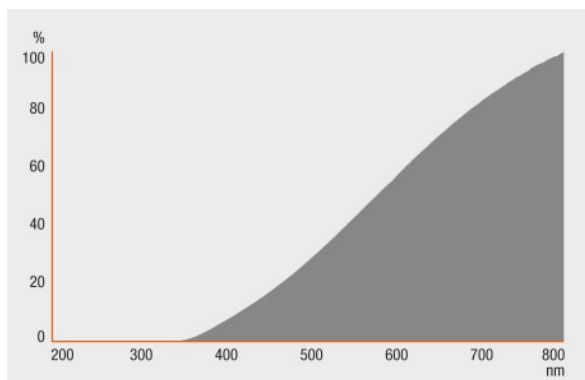

Техническое описание продукта

Распределение силы света

Spectral power distribution

Данные для заказа

Product code	Описание продукта	Упаковка (цена/шт.)	Размеры (длина x ширина x высота)	Объем	Вес брутто
4050300335667	HALOSTAR 24 V 100 W 24 V GY6.35	Shipping carton box 40	109 mm x 145 mm x 121 mm	1.91 дм³	227.40 g

The mentioned product code describes the smallest quantity unit which can be ordered. One shipping unit can contain one or more single products. When placing an order, for the quantity please enter single or multiples of a shipping unit.

Примечание

В заказ могут быть внесены изменения без предварительного уведомления. Проверьте информацию на наличие ошибок. Убедитесь, что информация актуальна.