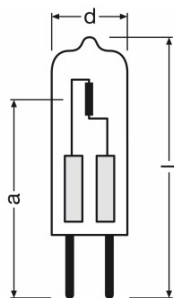

Техническое описание продукта

Technical data

Электрические параметры

Номинальная мощность	100 Вт
Номинальное напряжение	24,0 В
Мощность	100,00 Вт
Коэффициент мощности λ	1,00

Фотометрические данные

Номинальный световой поток	2200 лм
Цветовая температура	3000 К
Цветность света (обозначение)	Warm White
Световой поток	2200 лм
Индекс цветопередачи Ra	100

Светотехнические параметры

Время зажигания	0,0 s
Время разогрева (60 %)	0,00 s

Размеры и вес

Диаметр	12,0 mm
Общая длина	44,0 mm
Длина центра нити накала	30,0 mm
Внешняя колба	T12
Длина	44,0 mm
Максимальный диаметр	12,0 mm