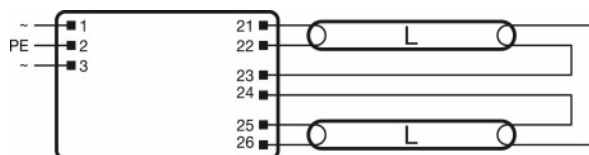

Техническое описание продукта

Допустимая относит. влажность при работе	5...85 %

Срок службы

Срок эксплуатации ЭПРА	50000 h ¹⁾

¹⁾ При максимуме T_c / 10 % выходов из строя

Возможности / мощности

Подходит для светильников,имеющ.кл.защ.	I
Безопасное окончание срока службы лампы	EOL T.2

Сертификаты и Стандарты

Сертификация/Соответствие стандартам	VDE / VDE-EMC / ENEC 10 / CE
EEI – Класс энергоэффективности	A2
Стандарты	Acc. to EN 61347-2-3/Acc. to EN 60929/Acc. to EN 55015:2006 + A1:2007/Acc. to EN 61000-3-2/Acc. to EN 61547
Класс защиты	I

Схема подключения

Wiring diagram

[Загрузка данных](#)