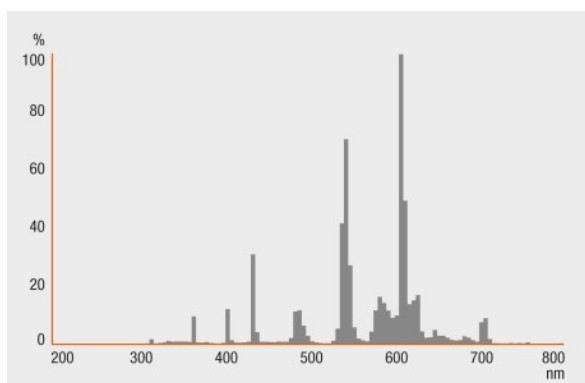

Техническое описание продукта

Инструкция по утилизации

What to do if a lamp containing mercury breaks?

Классификация

Международная система кодирования ламп

FBT-18/827-220/240-E27

Распределение силы света

Spectral power distribution

Советы по безопасности

В случае поломки лампы: www.osram.com/brokenlamp

Не для использования с внешними регуляторами силы света или электронными выключателями.

Данные для заказа

Product code	Описание продукта	Упаковка (цена/шт.)	Размеры (длина x ширина x высота)	Объем	Вес брутто
4008321986801	DINT FACILITY 18 W/827 E27	Shipping carton box 10	242 mm x 156 mm x 106 mm	4.00 дм³	983.00 g

The mentioned product code describes the smallest quantity unit which can be ordered. One shipping unit can contain one or more single products. When placing an order, for the quantity please enter single or multiples of a shipping unit.

Примечание