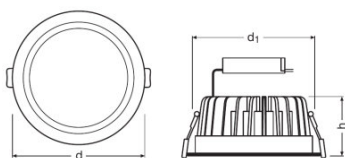

Размеры и вес

Диаметр	160,0 mm
Высота	59,5 mm

Цвета и материалы

Материал корпуса	Aluminum
Цвет продукта	White
Материал покрытия (колбы)	Polymethylmethacrylate (PMMA)

Температуры и условия управления

Техническое описание продукта

Сертификаты и Стандарты

Класс защиты	II
Тип защиты	IP20

Данные для заказа

Product code	Описание продукта	Упаковка (цена/шт.)	Размеры (длина x ширина x высота)	Объем	Вес брутто
4058075000049	DOWNLIGHT LED 14 W 6500 K	Shipping carton box 18	545 mm x 370 mm x 345 mm	69.57 дм ³	14210.00 g