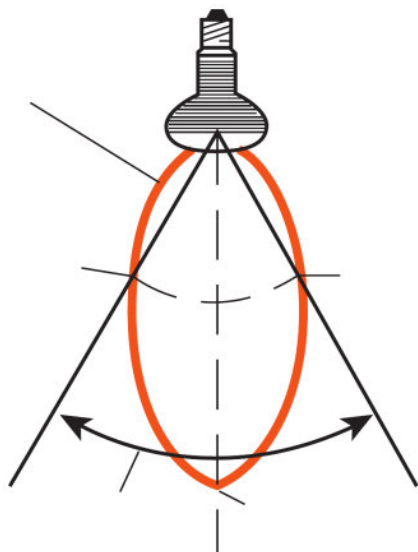

Luminous intensity distribution

Luminous intensity distribution

Цоколь	E14
Макс. Кол-во ламп на 1 авт. выключатель	0,0 mg
Не содержит ртути	Да
Комментарий о продукте	Устаревшие модели: запрет с 1.9.2014 согласно плану ЕС о поэтапном снятии с производства

Возможности / мощности

С регулировкой яркости	Да

Сертификаты и Стандарты

Класс энергопотребления	E
Энергопотребление	40 кВт·ч/1000 ч

Классификация

Международная система кодирования ламп	IRR-40-230-E14-50/30

ДАННЫЕ ДЛЯ ЗАКАЗА

Product code	Описание продукта	Упаковка (цена/шт.)	Размеры (длина x ширина x высота)	Объем	Вес брутто
4052899180482	CONC R50 SP 40 W 230 V E14	Shipping carton box 25	263 mm x 263 mm x 104 mm	7.19 дм³	740.00 g

The mentioned product code describes the smallest quantity unit which can be ordered. One shipping unit can contain one or more single products. When placing an order, for the quantity please enter single or multiples of a shipping unit.