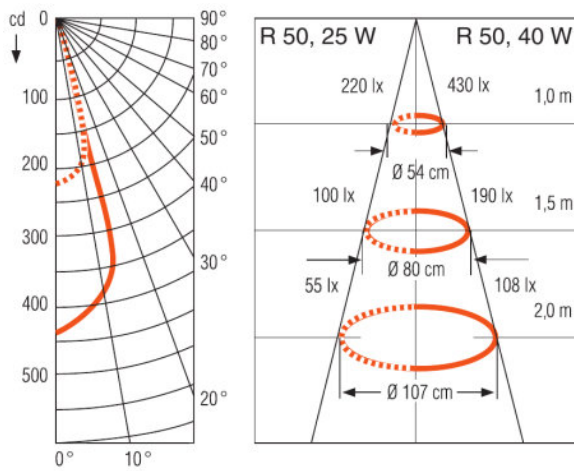

Срок службы

Номинальный срок службы	1000 h
Количество циклов переключения	25000
Срок службы лампы	1000 h

Дополнительные данные

Luminous intensity distribution