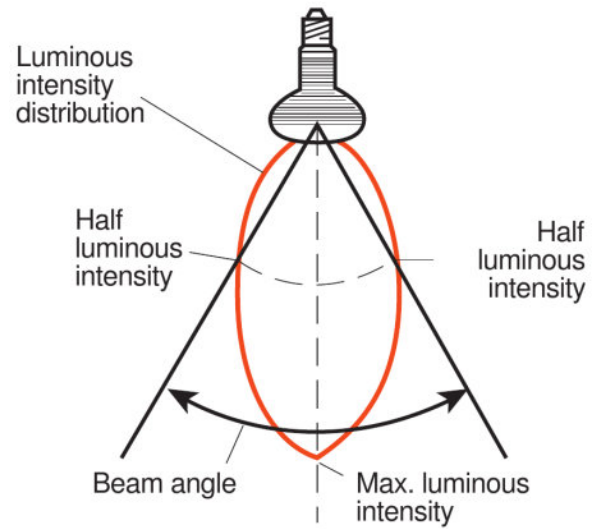

Срок службы

Номинальный срок службы	1000 h
Количество циклов переключения	25000
Срок службы лампы	1000 h

Дополнительные данные

Luminous intensity distribution