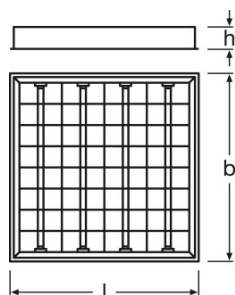

Светотехнические параметры

Симметрия, основная	Симметричный
---------------------	--------------

Размеры и вес

Длина	596,0 mm
Ширина	596,0 mm
Высота	55,0 mm

Цвета и материалы

Материал корпуса	sheet steel
Цвет продукта	Белый
RAL-номер	9016
Материал решетки	Матовый алюминий
Материал покрытия (колбы)	aluminium