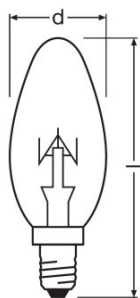

TECHNICAL DATA

Электрические параметры

Мощность	25,00 Вт
Номинальная мощность	25,00 Вт
Номинальное напряжение	230 В

Фотометрические данные

Номинальный световой поток	210 лм
Световой поток	210 лм
Rated color temperature	2500 K
Индекс цветопередачи Ra	100
Световой поток	210 лм

Светотехнические параметры

Время зажигания	0,0 s
------------------------	-------

Размеры и вес

E14
IEC 7004-23

Диаметр	35,0 mm
Общая длина	100,0 mm
Внешняя колба	B35
Длина	95,0 mm

Срок службы

Номинальный срок службы	1000 h
Срок службы лампы	1000 h