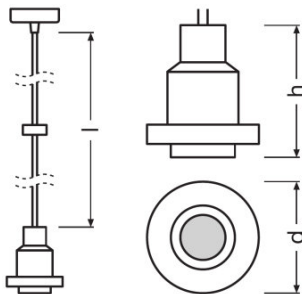

TECHNICAL DATA

Электрические параметры

Номинальное напряжение	220...240 В
Частота сети	50/60 Hz

Размеры и вес

Длина	84,0 mm
Диаметр	68,0 mm
Высота	84,0 mm

Цвета и материалы

Материал корпуса	Aluminum
Цвет продукта	Gold

Возможности / мощности

С регулировкой яркости	Нет
Обозначение патрона	E27

Сертификаты и Стандарты

Класс защиты	II
Тип защиты	IP20

ДАННЫЕ ДЛЯ ЗАКАЗА

Product code	Описание продукта	Упаковка (цена/шт.)	Размеры (длина x ширина x высота)	Объем	Вес брутто
4058075800663	Vintage 1906 Pendul Lum PRO Gold	Shipping carton box 4	291 mm x 291 mm x 228 mm	19.31 дм ³	2766.00 g