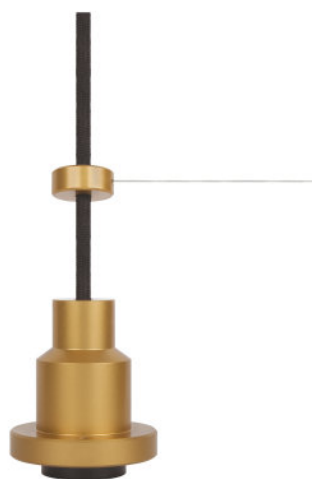

ТЕХНИЧЕСКОЕ ОПИСАНИЕ ПРОДУКТА

Vintage 1906 PenduLum PRO Gold

Vintage 1906 PenduLum PRO | Подвесные светильники для внутреннего освещения в винтажном стиле

ОБЛАСТИ ПРИМЕНЕНИЯ

- Жилые помещения (гостиные, столовые, спальни и т.д.)
- Профессиональная сфера применения (гостиницы, бары, бутики и т.д.)

ПРЕИМУЩЕСТВА ПРОДУКТА

- Гибкое освещение за счет бесчисленных возможностей монтажа
- Выполнен из прочного алюминиевого сплава высокого качества
- Полуматовая поверхность, приятная для зрительного восприятия и на ощупь
- В комплектацию входят все необходимые аксессуары для разных вариантов монтажа

ХАРАКТЕРИСТИКИ ПРОДУКТА

- Уменьшенный промышленный дизайн
- Выполнен из классических материалов
- Специальное винтажное исполнение в сочетании с ассортиментом Vintage 1906 светодиодных и галогенных ламп
- Гибкие возможности монтажа: "принцип поводка"
- В наличии различной цветности

TECHNICAL DATA

Электрические параметры

Номинальное напряжение	220...240 В
Частота сети	50/60 Hz

Размеры и вес

Длина	84,0 mm
Диаметр	68,0 mm
Высота	84,0 mm

Цвета и материалы

Материал корпуса	Aluminum
Цвет продукта	Gold