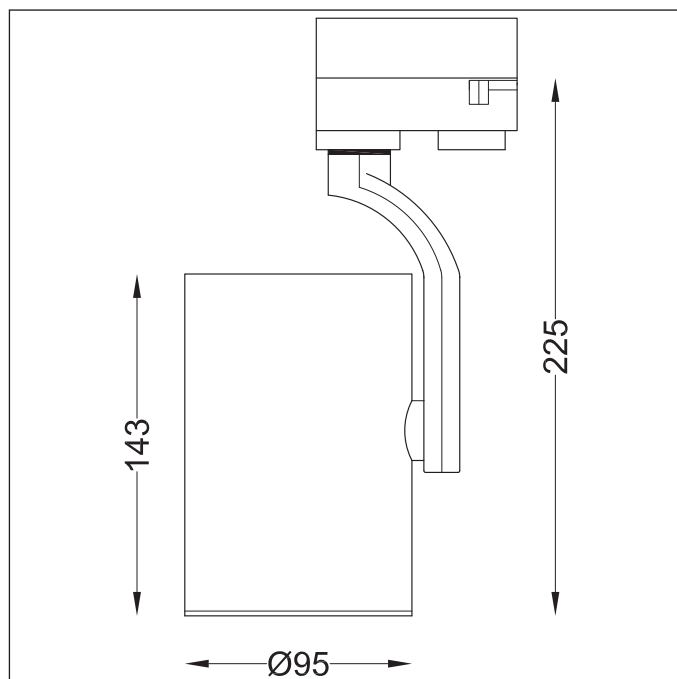

# BL-T-30W

Светильник трековый

арт. BL-T-30W-3000-BK

# BONILUX

<b>Мощность</b>	30Вт
<b>Напряжение</b>	220В/50Гц
<b>Лампа LED</b>	LED
<b>Цветовая температура</b>	3000К
<b>Световой поток</b>	2600Лм
<b>Индекс цветопередачи</b>	CRI>80
<b>Угол рассеивания</b>	45°
<b>Габаритный размер</b>	Ø95x150мм
<b>Монтажное отверстие</b>	—
<b>Монтаж</b>	На трек
<b>Цвет корпуса</b>	Черный
<b>Класс IP</b>	IP 20
<b>Размер упаковки</b>	110x100x275мм
<b>Гарантия</b>	2 года