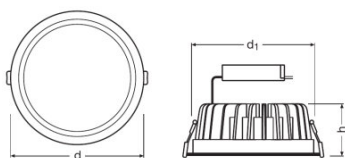

Светотехнические параметры

Угол излучения	100,00 °
----------------	----------

Размеры и вес

Диаметр	220,0 mm
Высота	67,0 mm

Цвета и материалы

Материал корпуса	Aluminum
Цвет продукта	White
Материал покрытия (колбы)	Polymethylmethacrylate (PMMA)