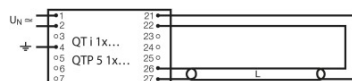

Circuit diagram