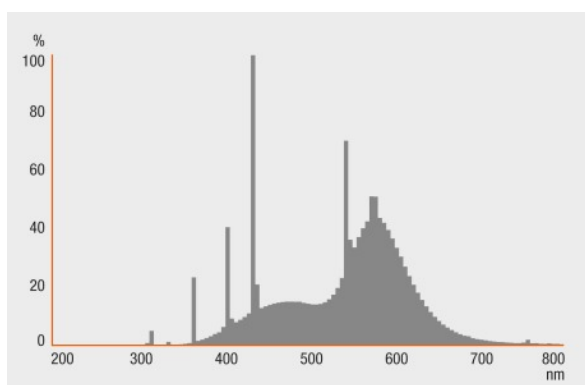

Техническое описание продукта

Утилизация по WEEE	Да

Сертификаты и Стандарты

Класс энергопотребления	A
Энергопотребление	7 кВт·ч/1000 ч

Распределение силы света

Spectral power distribution

Системная гарантия

Расширенная системная гарантия OSRAM в сочетании с ЭПРА OSRAM

Советы по безопасности

В случае поломки лампы: www.osram.com/brokenlamp