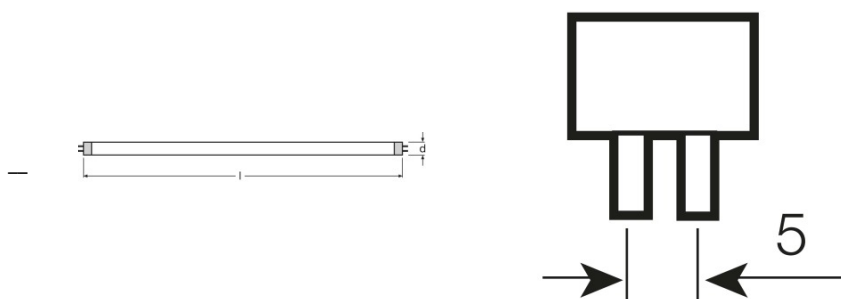

Фотометрические данные

Индекс цветопередачи Ra	≥60
Световой поток при 25 °С	270 лм
Цветность	640
Цветность света (обозначение)	Cool White

Размеры и вес

Диаметр трубки	16 mm
Длина	212,0 mm
Длина с цоколем без штырьков	212,00 mm
Диаметр	16,0 mm