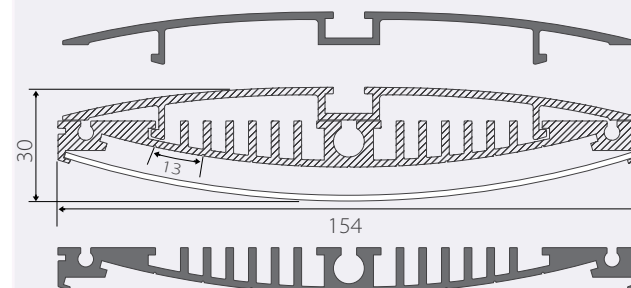

Широкий матовый экран из поликарбоната.

Стандартная длина 2м. По заказу - 1м.

Для использования внутри помещений.

## Профиль и аксессуары для MULTI

Профиль MULTI A-2000 ANOD

*Нижняя часть*

Профиль MULTI B-2000 ANOD

*Верхняя часть*

Экран матовый для MULTI

Заглушка для MULTI

Крепление для MULTI

Потолочное крепление под тросик (комплект)

Стальной тросик D1-1000мм

Стальной тросик D1-2000мм

Сечение профиля (мм):

*Экраны, заглушки поставляются отдельно.*