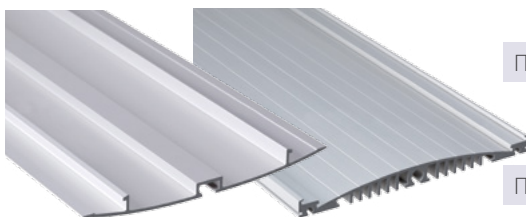

Профиль и аксессуары для MULTI

Профиль MULTI A-2000 ANOD

Нижняя часть

Профиль MULTI B-2000 ANOD

Верхняя часть