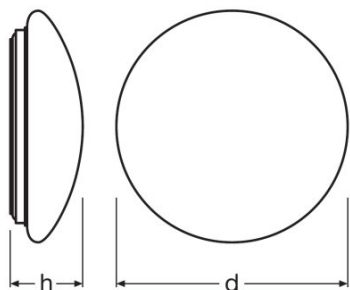

Фотометрические данные

Цветовая температура	4000 К
Световой поток	1920 лм
Цветность света (обозначение)	Cool White
Индекс цветопередачи Ra	>80

Светотехнические параметры

Угол излучения	120 °
----------------	-------

Размеры и вес

Диаметр	400,0 mm
Высота	120,0 mm

Цвета и материалы

Материал корпуса	Metal
Цвет продукта	White

Температуры и условия управления

Диапазон температуры окружающей среды	-20...40 °C
---------------------------------------	-------------