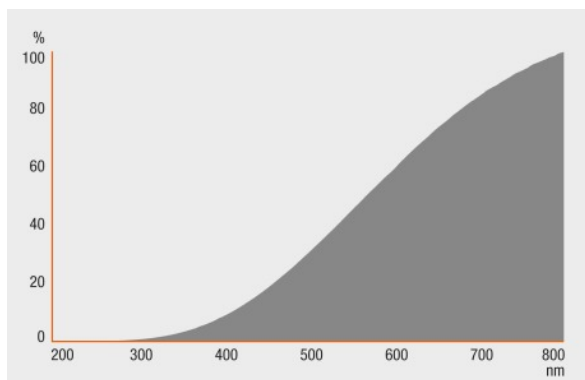

Техническое описание продукта

Распределение силы света

Spectral power distribution

Данные для заказа

Product code	Описание продукта	Упаковка (цена/шт.)	Размеры (длина x ширина x высота)	Объем	Вес брутто
4008321207692	HALOLINE PRO 230 W 230 V R7S	Shipping carton box 20	149 mm x 79 mm x 113 mm	1.33 дм³	317.75 g

The mentioned product code describes the smallest quantity unit which can be ordered. One shipping unit can contain one or more single products. When placing an order, for the quantity please enter single or multiples of a shipping unit.

Примечание

В заказ могут быть внесены изменения без предварительного уведомления. Проверьте информацию на наличие ошибок. Убедитесь, что информация актуальна.