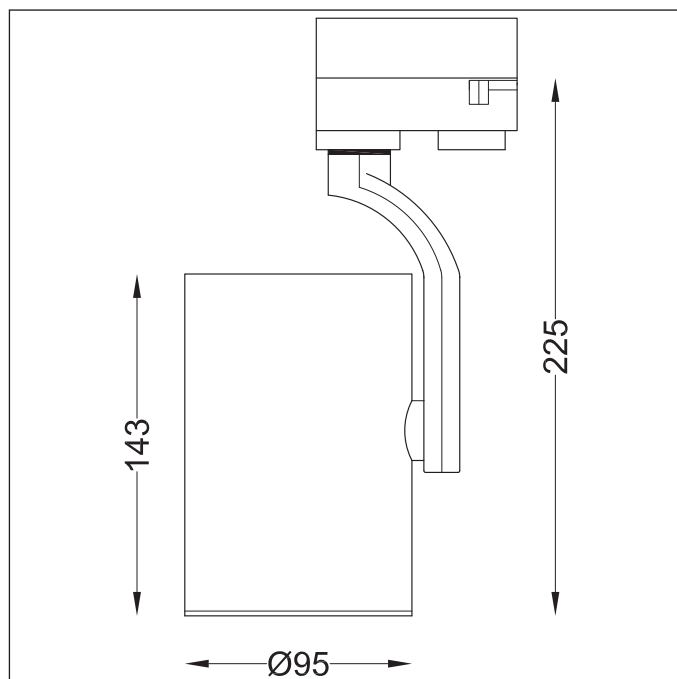

BL-T-30W

Светильник трековый

арт. BL-T-30W-4000-WH

BONILUX

Мощность	30Вт
Напряжение	220В/50Гц
Лампа LED	LED
Цветовая температура	4000К
Световой поток	2600Лм
Индекс цветопередачи	CRI>80
Угол рассеивания	45°
Габаритный размер	Ø95x150мм
Монтажное отверстие	—
Монтаж	На трек
Цвет корпуса	Белый
Класс IP	IP 20
Размер упаковки	110x100x275мм
Гарантия	2 года