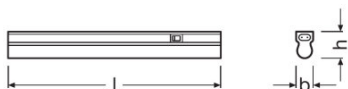

#### Размеры и вес

Длина	313,0 mm
Ширина	28,0 mm
Высота	36,0 mm
Вес продукта	119,00 g