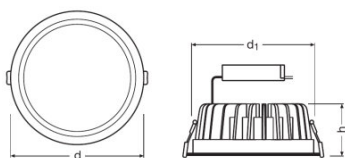

#### Размеры и вес

Диаметр	220,0 mm
Высота	67,0 mm