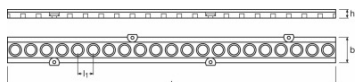

---

**OTR -280-LR21P**

LINEARlight POWER Board | – Комплектующие

#### Размеры и вес

Высота	26,2 mm
Длина	289,0 mm
Ширина	8,3 mm

### Данные для заказа

Product code	Описание продукта	Упаковка (цена/шт.)	Размеры (длина x ширина x высота)	Объем	Вес брутто
4008321976062	OTR -280-LR21P	Shipping carton box 96	305 mm x 210 mm x 135 mm	8.65 дм <sup>3</sup>	2441.00 g