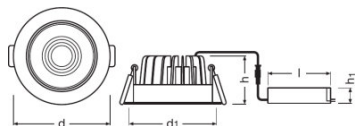

## Размеры и вес

Диаметр	81,0 mm
Высота	51,0 mm
Диаметр монтажа	68 mm