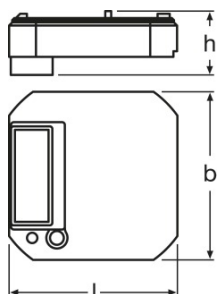

Длина	42,0 mm
Ширина	42,0 mm
Высота	20,0 mm
Вес продукта	22,00 g

Температуры и условия управления

Диапазон температуры окружающей среды	0...+50 °C
---------------------------------------	------------

Возможности / мощности

Интерфейс для диммирования	DALI
Количество выходов	1
Способ монтажа	Integrated in flush device box

Сертификаты и Стандарты

Тип защиты	IP20
Класс защиты	II

Техническое описание продукта

Others graphics

Загрузка данных

Файл
 Brochures Scenes
 Declarations of conformity Declaration of conformity DALI PRO CONT-4 DALI PRO PB Coupler DALI PRO Sen
 Installation guide Technical instructions

Данные для заказа

Product code	Описание продукта	Упаковка (цена/шт.)	Размеры (длина x ширина x высота)	Объем	Вес брутто
4008321496461	COUPLER	Shipping carton box 20	255 mm x 166 mm x 258 mm	10.92 дм ³	1033.00 g