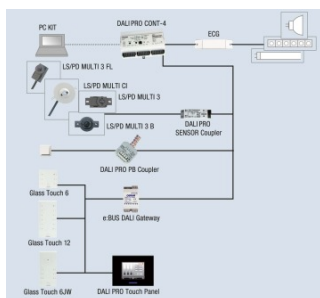

Длина	42,0 mm
Ширина	42,0 mm
Высота	20,0 mm
Вес продукта	22,00 g

Температуры и условия управления

Диапазон температуры окружающей среды	0...+50 °C
---------------------------------------	------------

Возможности / мощности

Интерфейс для диммирования	DALI
Количество выходов	1
Способ монтажа	Integrated in flush device box

Сертификаты и Стандарты

Тип защиты	IP20
Класс защиты	II

Техническое описание продукта

Others graphics

Загрузка данных

Файл
 Brochures Scenes
 Declarations of conformity Declaration of conformity DALI PRO CONT-4 DALI PRO PB Coupler DALI PRO Sen
 Installation guide Technical instructions

Данные для заказа

Product code	Описание продукта	Упаковка (цена/шт.)	Размеры (длина x ширина x высота)	Объем	Вес брутто
4008321496461	COUPLER	Shipping carton box 20	255 mm x 166 mm x 258 mm	10.92 дм ³	1033.00 g