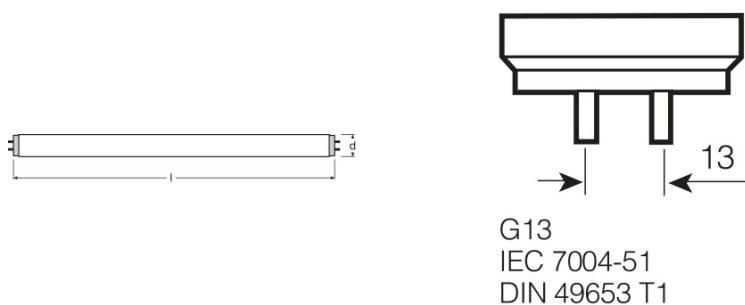

L 58 W/640

Basic T8 | Трубчатые люминесцентные лампы трубчатой формы диаметром 26мм с цоколем G13

Техническое описание продукта

Technical data

Электрические параметры

Номинальная мощность	58,0 Вт
Мощность	58,00 Вт

Фотометрические данные

Световой поток	4600 лм
Световой поток при 25 °C	3500 лм
Цветность	640
Цветовая температура	4000 К
Номинальный световой поток	4600 лм

Размеры и вес

Диаметр трубки	26 mm
Длина	1500 mm
Длина с цоколем без штырьков	1500,00 mm

Техническое описание продукта

Комментарий о продукте

Данные типы, очевидно, будут запрещены в странах-членах ЕС с апреля 2010

Circuit diagram

Данные для заказа

Product code	Описание продукта	Упаковка (цена/шт.)	Размеры (длина x ширина x высота)	Объем	Вес брутто
4008321959843	L 58 W/640	Shipping carton box 25	1542 mm x 142 mm x 145 mm	31.75 дм ³	6520.00 g
4052899941373	L 58 W/640	Shipping carton box 25	1536 mm x 148 mm x 155 mm	35.24 дм ³	6834.00 g