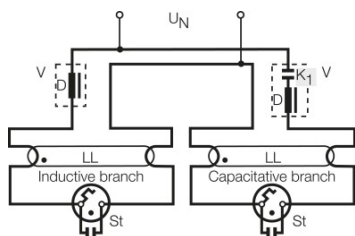

Фотометрические данные

Световой поток	4600 лм
Световой поток при 25 °C	3500 лм
Цветность	640
Цветовая температура	4000 К
Номинальный световой поток	4600 лм

Размеры и вес

Диаметр трубки	26 mm
Длина	1500 mm
Длина с цоколем без штырьков	1500,00 mm

Техническое описание продукта

Комментарий о продукте

Данные типы, очевидно, будут запрещены в странах-членах ЕС с апреля 2010

Circuit diagram

Данные для заказа

Product code	Описание продукта	Упаковка (цена/шт.)	Размеры (длина x ширина x высота)	Объем	Вес брутто
4008321959843	L 58 W/640	Shipping carton box 25	1542 mm x 142 mm x 145 mm	31.75 дм ³	6520.00 g
4052899941373	L 58 W/640	Shipping carton box 25	1536 mm x 148 mm x 155 mm	35.24 дм ³	6834.00 g

The mentioned product code describes the smallest quantity unit which can be ordered. One shipping unit can contain one or more single products. When placing an order, for the quantity please enter single or multiples of a shipping unit.