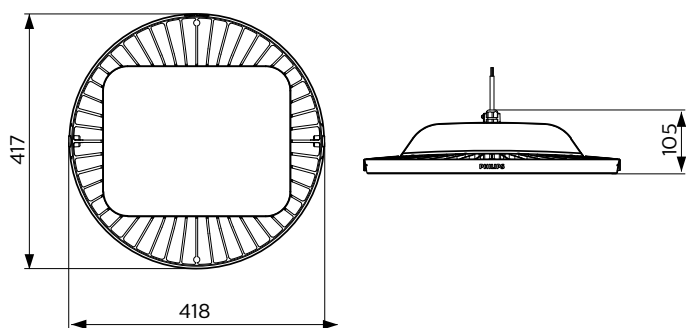

Соответствие требованиям и область применения

Код защиты от проникновения	IP65 [Защита от попадания пыли, защита от струй]
Код степени защиты от механических воздействий	IK07 [2 J reinforced]

Первоначальная производительность (соответствие МЭК)

Начальная светоотдача	16000 lm
Допустимое отклонение светового потока	+/-10%
Начальная эффективность освещения светодиода	133 lm/W
Нач. корр. цветовая температура	4000 K

Нач. индекс цветопередачи	>80
Начальная цветность	(0.38.0.38)SDCM<5
Начальная входная мощность	120 W
Допустимое значение потребляемой мощности	+/-10%

Производительность со временем (соответствие МЭК)

Медианный полезный срок службы L70B50	50000 h
Медианный полезный срок службы L80B50	40000 h
Медианный полезный срок службы L90B50	30000 h

Условия эксплуатации

Диапазон температуры окружающей среды	-30 to +50 °C
Подходит для случайного переключения	No

Данные об изделии

Полный код продукта	871016332710500
Название продукта для заказа	BY698P LED160/NW PSU WB EN
EAN/UPC — продукт	8710163327105
Код заказа	911401844099
Нумератор — количество на упаковку	1
Нумератор— упаковок на внешний короб	1
Материал № (12NC)	911401844099
Вес нетто (шт.)	3,799 kg

Чертеж размеров

BY698P GreenPerform High-bay gen3