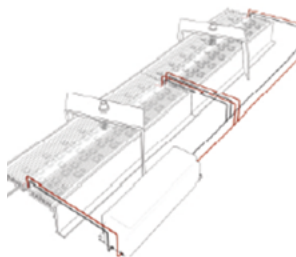

2. Просверлите отверстия для крепления профиля и ввода кабеля питания.

3. Установите заглушки.

4. Проведите кабель питания через отверстие. Установите профиль на поверхности.

5. Закрепите профиль держателями.

6. Установите светодиодную ленту в профиль.

7. Установите экран.

8. Установка завершена.

- **Подключение более 2,5 м светодиодной ленты**

При использовании более 2,5 м светодиодной ленты, необходимо подавать питание на светодиодную ленту с двух сторон.