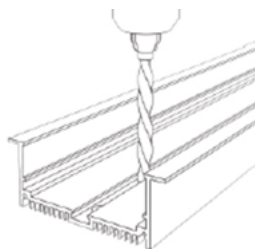

Профиль S-LUX

SL-LINIA88-F-2000 ANOD

1. Технические характеристики

Модель	SL-LINIA88-F-2000 ANOD
Артикул	019315
Материал	Алюминий
Обработка поверхности	Анодирование Серебристый цвет
Тип освещения	Основное освещение
Способы установки	Встраиваемый
Длина	2000 мм
Степень пыле- и влагозащиты	IP 40
Транспортная упаковка	4 шт.
Размер транспортной упаковки (ДхШхВ)	2095x200x102 мм
Вес упаковки (нетто)	13,68 кг
Вес упаковки (брутто)	20,88 кг

	Длина / Размер	Количество	Материал	Обработка поверхности	Артикул	
Шурупы 	M2x8 мм	4 шт.	Металл	Закалка, голубая оцинковка	В комплекте с заглушками	
Держатели 	89,8x40x40,2 мм	2 шт.	Латунь и металл		019350	
Соединитель 	1000 мм	1 м.	Алюминий	Оксид серебра	019857	
	Серия	Ширина	Мощность	Напряжение питания	Количество светодиодов	Артикул
Светодиодная лента 	RT 24 V 350 2835 5 x 2	58 мм	44 Вт/м	24 В	350 шт./м	019083 019082 019081 019080

3. Инструкция по установке

Внимание!

Перед креплением профиля определите места расположения светильника и блока питания и проложите кабель от блока питания к светильнику.

1. Вырежьте паз для установки профиля.