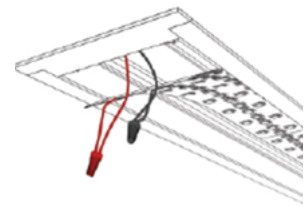

3. Инструкция по установке

Внимание!

Перед креплением профиля определите места расположения светильника и блока питания и проложите кабель от блока питания к светильнику.

1. Вырежьте паз для установки профиля.

2. Просверлите отверстия для крепления профиля и ввода кабеля питания.

3. Установите заглушки.

4. Проведите кабель питания через отверстие. Установите профиль на поверхности.

5. Закрепите профиль держателями.

6. Установите светодиодную ленту в профиль.

7. Установите экран.

8. Установка завершена.

- **Подключение более 2,5 м светодиодной ленты**

При использовании более 2,5 м светодиодной ленты, необходимо подавать питание на светодиодную ленту с двух сторон.