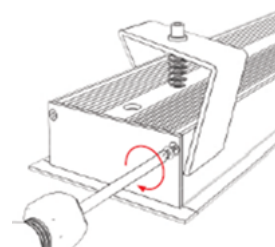

3. Инструкция по установке

Внимание!

Перед креплением профиля определите места расположения светильника и блока питания и проложите кабель от блока питания к светильнику.

1. Вырежьте паз для установки профиля.

2. Просверлите отверстия для крепления профиля и ввода кабеля питания.

3. Установите заглушки.

4. Проведите кабель питания через отверстие. Установите профиль на поверхности.

5. Закрепите профиль держателями.