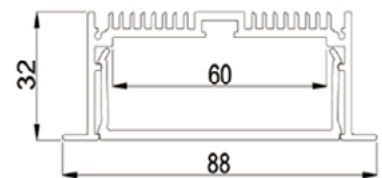

Профиль S-LUX

SL-LINIA88-F-2000 ANOD

1. Технические характеристики

Модель	SL-LINIA88-F-2000 ANOD
Артикул	019315
Материал	Алюминий
Обработка поверхности	Анодирование Серебристый цвет
Тип освещения	Основное освещение
Способы установки	Встраиваемый
Длина	2000 мм
Степень пыле- и влагозащиты	IP 40
Транспортная упаковка	4 шт.
Размер транспортной упаковки (ДхШхВ)	2095x200x102 мм
Вес упаковки (нетто)	13,68 кг
Вес упаковки (брутто)	20,88 кг

Фото применения

Размеры

2. Аксессуары для профиля

	Длина / Размер	Количество	Материал	Обработка поверхности	Артикул
Экран 	2000 мм	2 м.	Диффузный поликарбонат Светопропускание 85%		019312
Заглушки 	88x32x24 мм	2 шт.	Огнестойкий поликарбонат	Окрашивание Серебристый цвет	019316

	Длина / Размер	Количество	Материал	Обработка поверхности	Артикул	
Шурупы 	M2x8 мм	4 шт.	Металл	Закалка, голубая оцинковка	В комплекте с заглушками	
Держатели 	89,8x40x40,2 мм	2 шт.	Латунь и металл		019350	
Соединитель 	1000 мм	1 м.	Алюминий	Оксид серебра	019857	
	Серия	Ширина	Мощность	Напряжение питания	Количество светодиодов	Артикул
Светодиодная лента 	RT 24 V 350 2835 5 x 2	58 мм	44 Вт/м	24 В	350 шт./м	019083 019082 019081 019080

3. Инструкция по установке

Внимание!

Перед креплением профиля определите места расположения светильника и блока питания и проложите кабель от блока питания к светильнику.

1. Вырежьте паз для установки профиля.