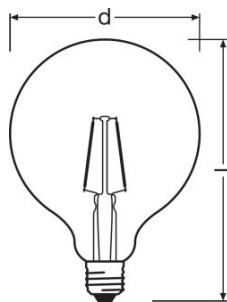

## Размеры и вес

Общая длина	173,0 mm
Диаметр	125,0 mm
Внешняя колба	G125
Длина	173,0 mm